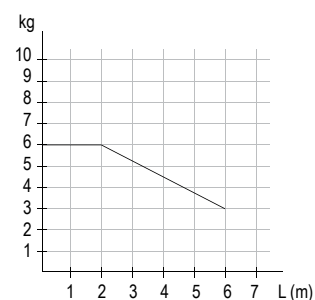

Весовая нагрузка *

- 08С-1 с бегунками скольжения
- 08Р-1 с роликовыми бегунками

* при потолочном креплении с шагом 50-70 см