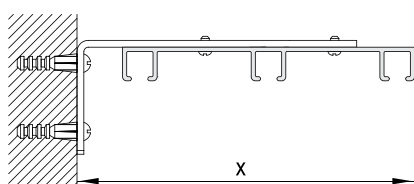

Монтаж карниза

L кронштейна	X
100 мм	130 мм
150 мм	180 мм
200 мм	230 мм
250 мм	280 мм
300 мм	330 мм