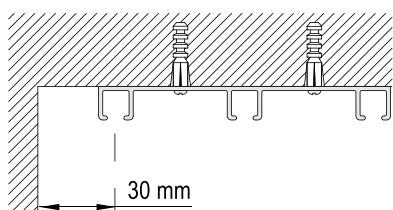

Монтаж карниза

L кронштейна	X
100 мм	130 мм
150 мм	180 мм
200 мм	230 мм
250 мм	280 мм
300 мм	330 мм