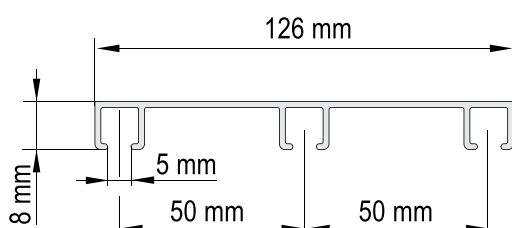

### МАСТЕР 08С-1, 08Р-1

Используется для среднего веса штор, трехрядный

МАСТЕР 08С-1		МАСТЕР 08Р-1
Цвет профиля	Цвет комплектующих	Длина карниза (max)
белый (08-1)	белый	6 м

Белый RAL 9016

#### Чертеж профиля